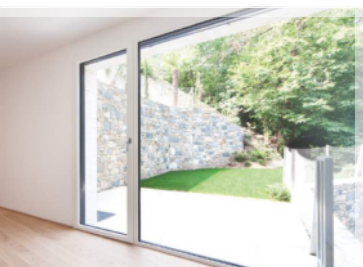

Wielkogabarytowe WITRYNY ALUMINIOWE

Duże przeszklenia stają się domeną współczesnego budownictwa. Przeszkłone ściany stanowią naturalne przedłużenie powierzchni mieszkalnej, otwierając dom na piękno zewnętrznego otoczenia i dopływ dziennego światła. Niewątpliwie jedną z największych zalet zastosowania stolarki aluminiowej jest jej niezwykła wytrzymałość przy jednoczesnym zachowaniu optycznej lekkości wielkogabarytowych przeszkleń.

Oferujemy:

- wysoką izolacyjność termiczną
- wysoką izolacyjność akustyczną
- różną przezierność szklenia
  (np. z zastosowaniem folii UV,
  szkła matowego,
  folie zmieniającą transparentność)
- antywłamaniowość
- nowoczesny wygląd