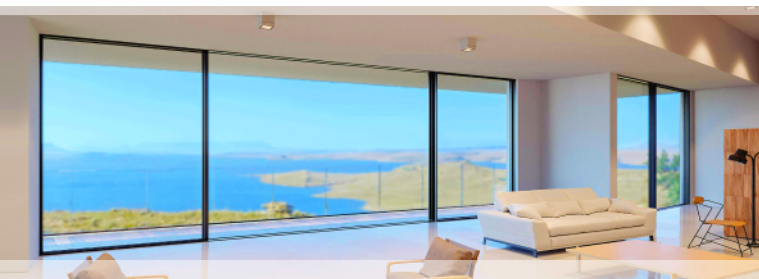

Nowość

Wielkogabarytowe drzwi przesuwne z wąskimi profilami aluminiowymi